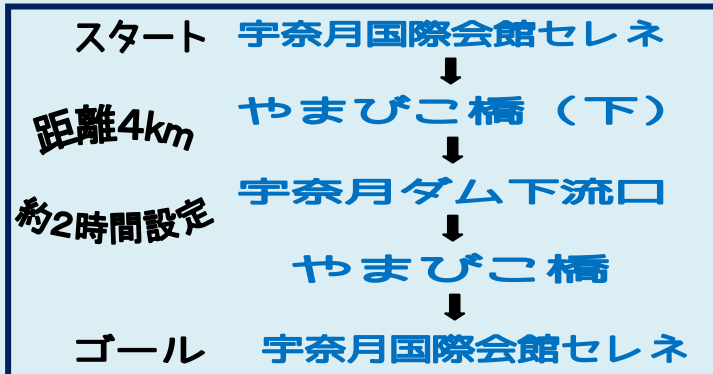

【コース内容】

お問い合わせ

黒部市総合体育センター TEL 57-2300 (担当: 島)

キリトリ

氏名	会員番号	年齢	住所	TEL(携帯)
			〒	
			〒