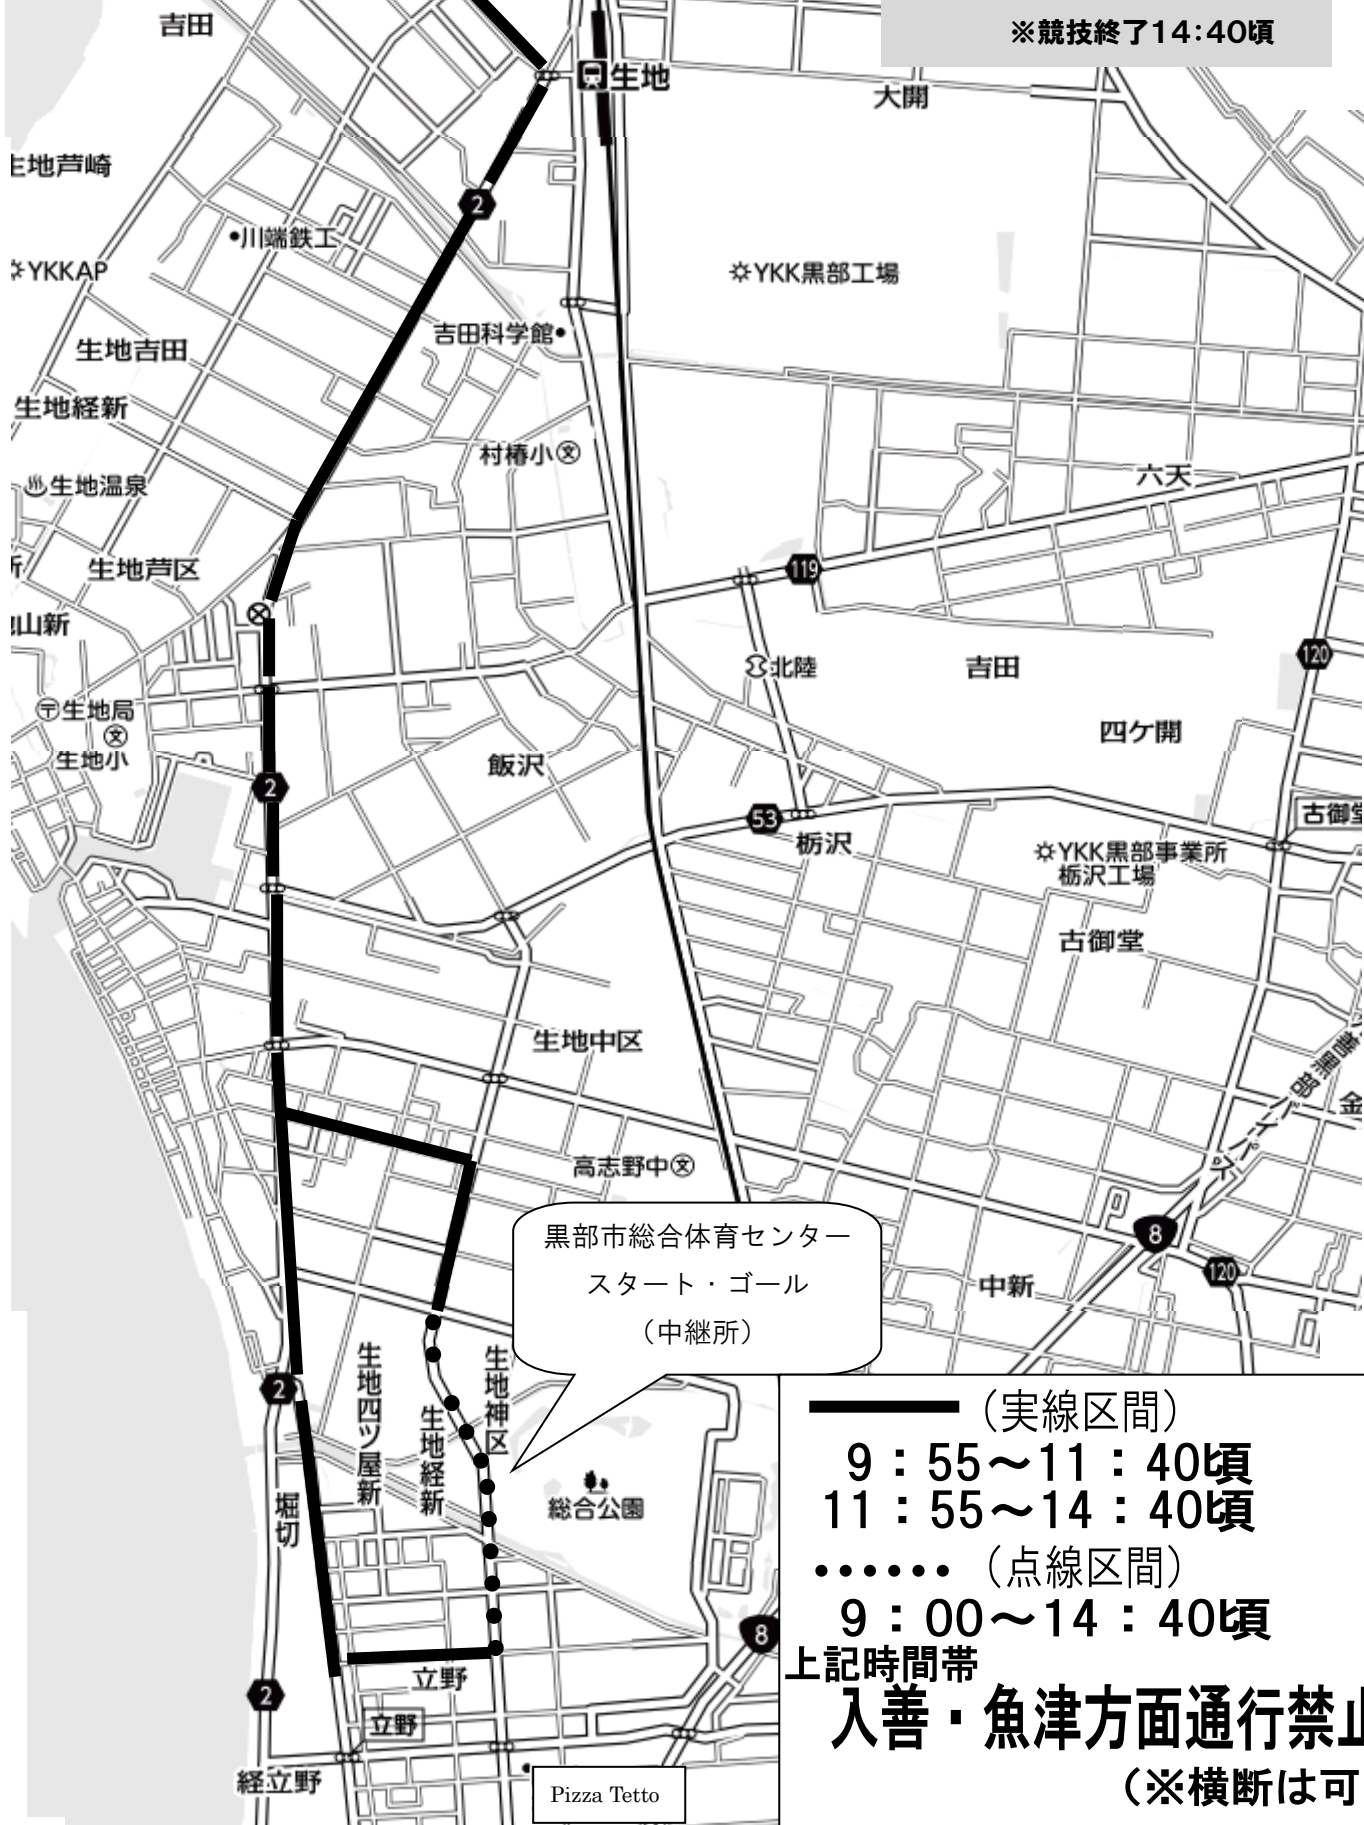

富山県高校・クラブ対抗駅伝11/3(祝・土)
北信越高校駅伝大会11/18(日)

交通規制図

※競技時間（両日とも）

女子 10:00スタート

男子 12:00スタート

※競技終了14:40頃

—— (実線区間)
9:55~11:40頃
11:55~14:40頃
..... (点線区間)
9:00~14:40頃
上記時間帯
入善・魚津方面通行禁止
(※横断は可)