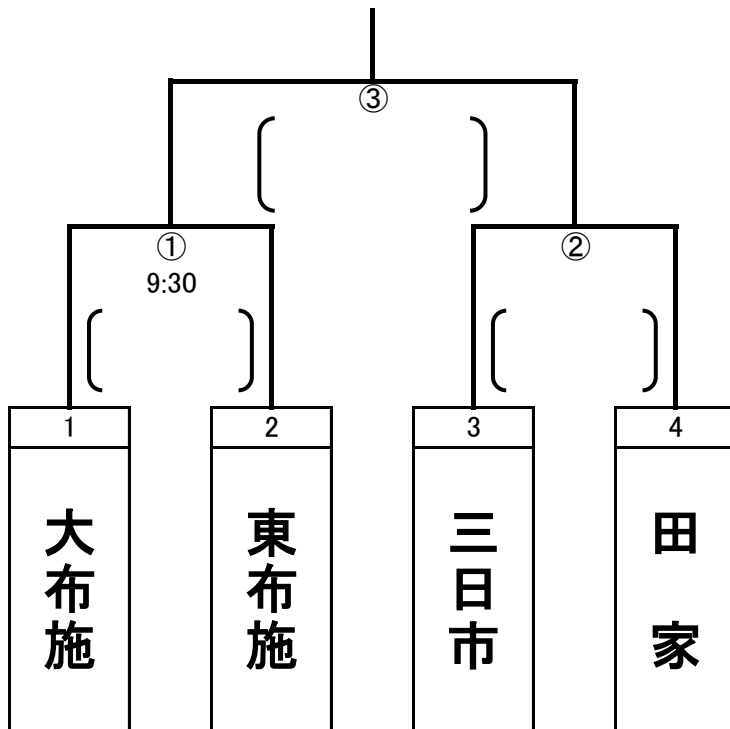

第19回黒部市民体育大会 バレーボール男子競技

期 日／令和6年7月14(日)
場 所／黒部市総合体育センター

<組合せ> 代表者会議 8:45
競技開始 9:30

【Aブロック】