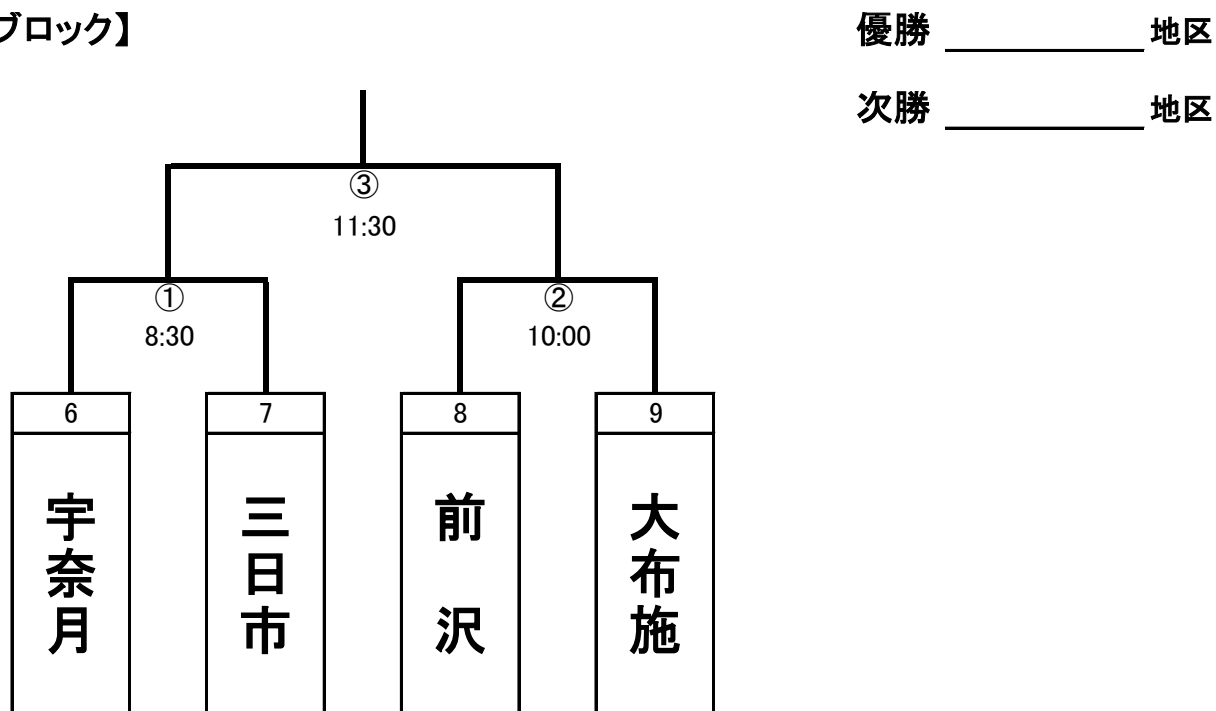

<組合せ> 競技開始 8:30

第1試合の審判は、第2試合の各チームより1名、第2試合以降は、
負けたチームより2名派遣する。

【Aブロック】

【Bブロック】

第19回黒部市民体育大会 ソフトテニス競技会

期 日／令和6年7月14日(日)

場 所／宮野運動公園庭球場

<組合せ>

優勝 _____ 地区

次勝 _____ 地区

第19回黒部市民体育大会 相撲競技

期 日／令和5年7月9日(日)

場 所／宮野運動公園相撲場

競技開始 9:00

<組合せ>

【Aブロック】