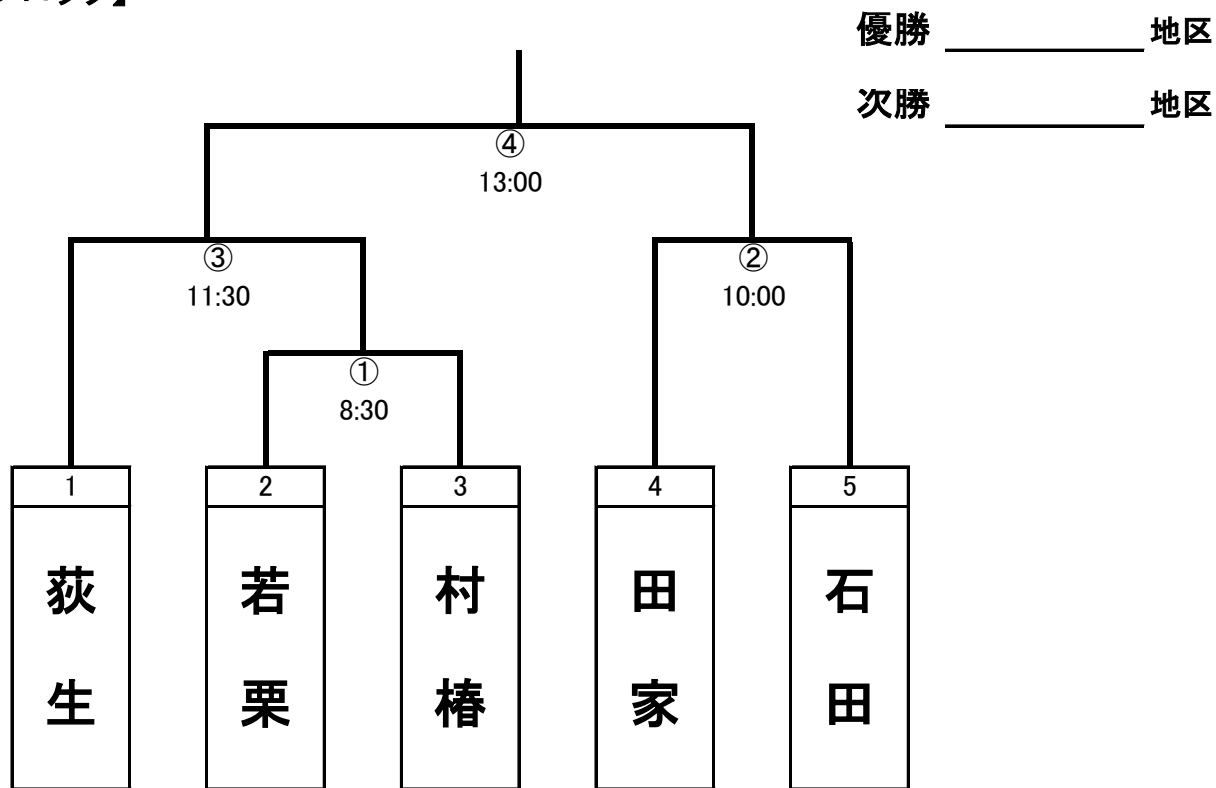

<組合せ> 競技開始 8:30

第1試合の審判は、第2試合の各チームより1名、第2試合以降は、
負けたチームより2名派遣する。

【Aブロック】

【Bブロック】

第19回黒部市民体育大会 ソフトテニス競技会

期 日／令和6年7月14日(日)

場 所／宮野運動公園庭球場

<組合せ>

優勝 _____ 地区

次勝 _____ 地区

第19回黒部市民体育大会 相撲競技

期 日／令和5年7月9日(日)

場 所／宮野運動公園相撲場

競技開始 9:00

<組合せ>

【Aブロック】